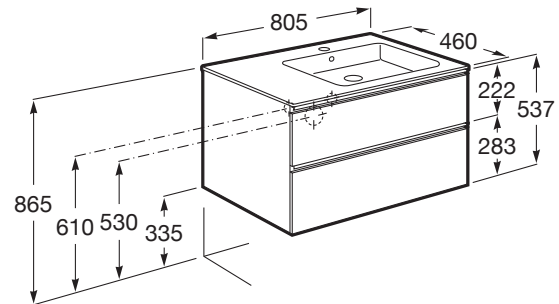

Lavabo / Posición de la repisa: Derecha

Lavabo / Repisa integrada

Material / Lavabo: Porcelana

Material / Mueble base: Tablero de partículas

Medidas / Lavabo y mueble / Altura (mm): 537

Medidas / Lavabo y mueble / Anchura (mm): 460

Medidas / Lavabo y mueble / Longitud (mm): 805

Mueble base / Combinación de puertas y cajones: 2 Cajones

Mueble base / Estructura: Cajones

Mueble base / Separadores internos

Mueble base / Sistema de apertura y cierre: Cajones con cierre amortiguado

Mueble base / Tipo de puerta: Corredera

Posición del lavabo: Derecha

Posición del toallero: Izquierda

Tipo de instalación: Suspendido, Suspendido con patas

COMPATIBLE

The Gap

Esta colección aporta un estilo compacto y funcional. Su amplia gama permite optimizar cualquier espacio de baño. Sus líneas modernas y elegantes la convierten en una decisión inteligente.